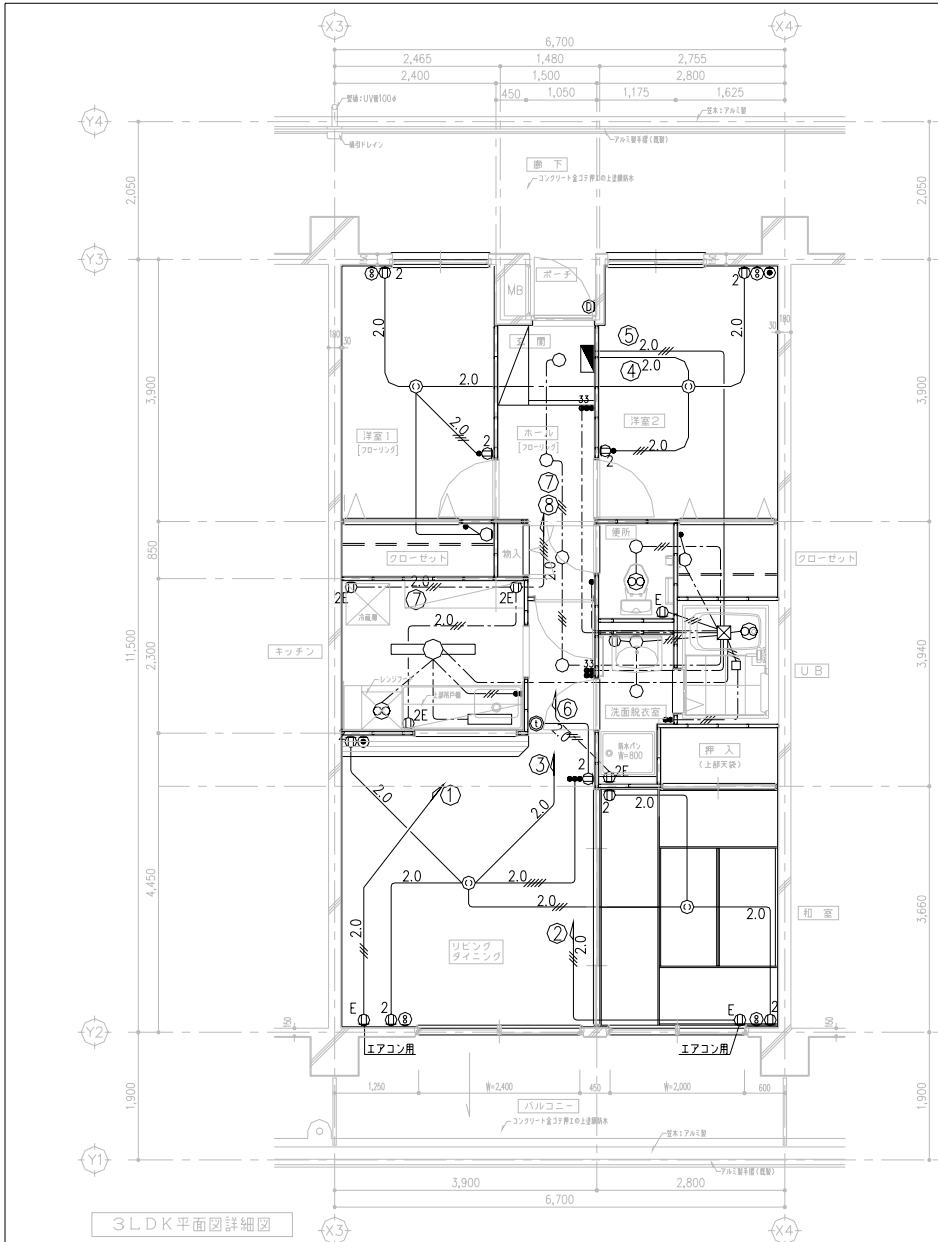

基準階平面図

3LDK平面図詳細図

2LDK平面図詳細図

---	1V1.6x2 (CD16)	ZU	1V2.0x2 (CD16)	----	WF1.6-2C	----	ZU	WF2.0-2C
----	1V1.6x3 (CD16)	ZU	1V2.0x3 (CD16)	----	WF1.6-3C	----	ZU	WF2.0-3C
----	1V1.6x4 (CD22)	ZU	1V2.0x4 (CD22)	----	WF1.6-2Cx2	----	ZU	WF2.0-2Cx2
----	1V1.6x5 (CD22)	ZU	1V2.0x5 (CD22)	----	WF1.6-2C+3C	----	ZU	WF2.0-2C+3C
----	1V1.6x6 (CD22)	ZU	1V2.0x6 (CD22)	----	WF1.6-3Cx2	----	ZU	WF2.0-3Cx2