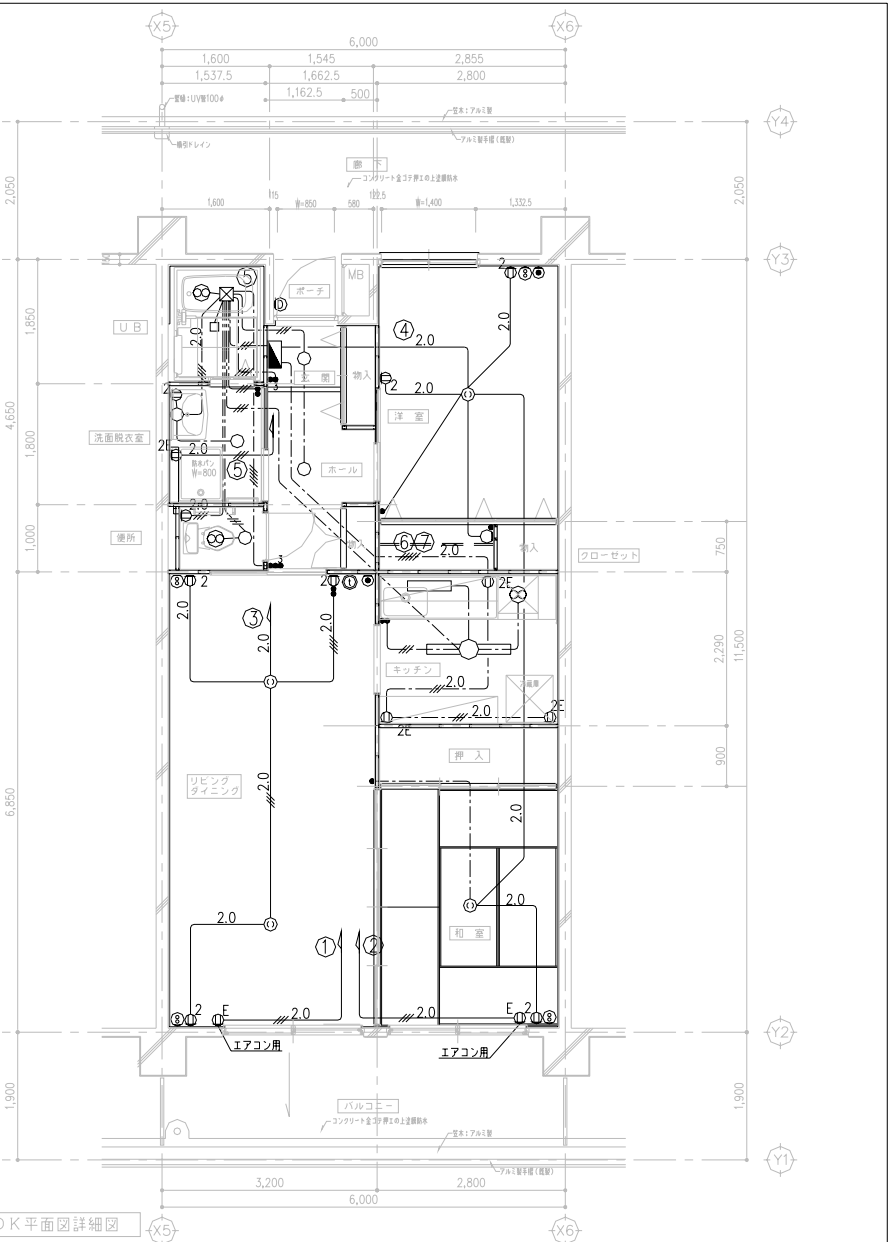

基準階平面図

3LDK平面図詳細図

2LDK平面図詳細図

---	1V1.6x2 (CD16)	ZU	1V2.0x2 (CD16)	----	WF1.6-2C	----	ZU	WF2.0-2C
----	1V1.6x3 (CD16)	ZU	1V2.0x3 (CD16)	----	WF1.6-3C	----	ZU	WF2.0-3C
----	1V1.6x4 (CD22)	ZU	1V2.0x4 (CD22)	----	WF1.6-2Cx2	----	ZU	WF2.0-2Cx2
----	1V1.6x5 (CD22)	ZU	1V2.0x5 (CD22)	----	WF1.6-2C+3C	----	ZU	WF2.0-2C+3C
----	1V1.6x6 (CD22)	ZU	1V2.0x6 (CD22)	----	WF1.6-3Cx2	----	ZU	WF2.0-3Cx2